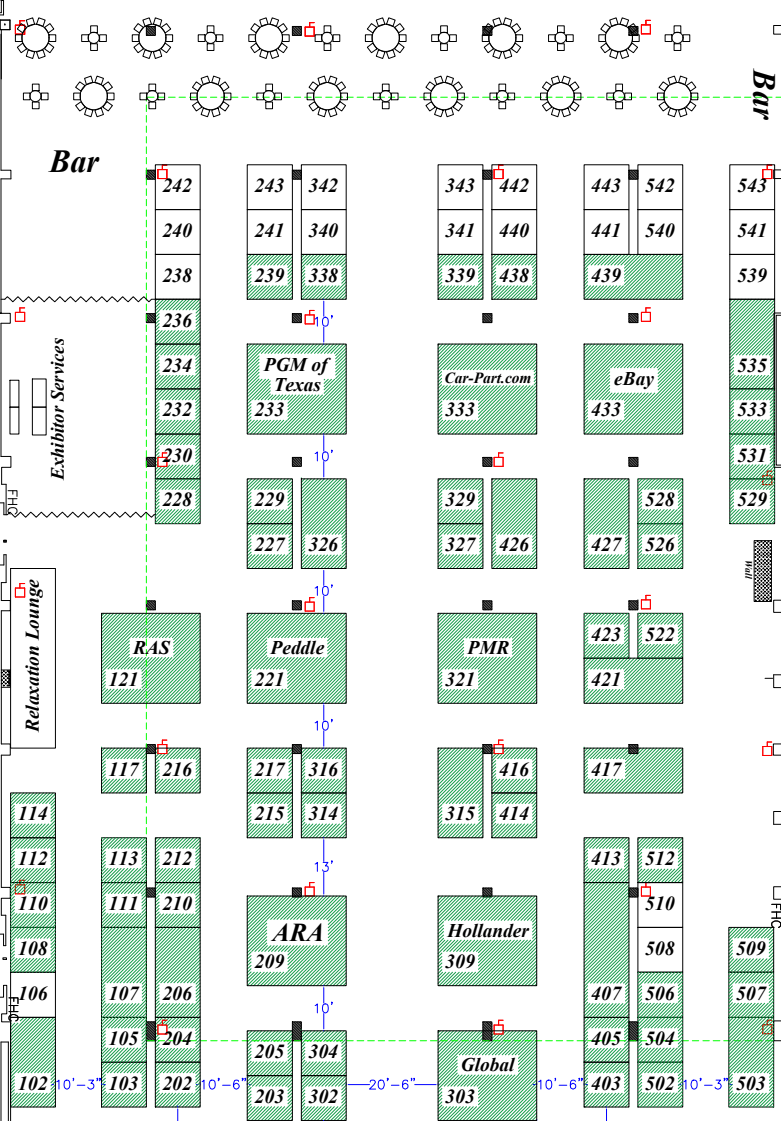

Tables and Food Service

Buffet

Buffet

Bar

Bar

Exhibitor Services

Relaxation Lounge

FREIGHT ELEVATOR

SERVICE CORRIDOR

MAIN ENTRANCE

242
240
238
236
234
232
230
228

243	342
241	340
239	338

343	442
341	440
339	438

443	542
441	540
439	

543
541
539
535
533
531
529

PGM of Texas
233

423	522
421	

117	216
-----	-----

217	316
215	314

416	414
315	

417

114
112
110
108
106
102

113	212
111	210

ARA
209

Hollander
309

413	512
510	
508	

107	206
105	204

205	304
203	302

Global
303

407	506
405	504

509
507
503

10'-3" 10'-6" 20'-6" 10'-6" 10'-3"